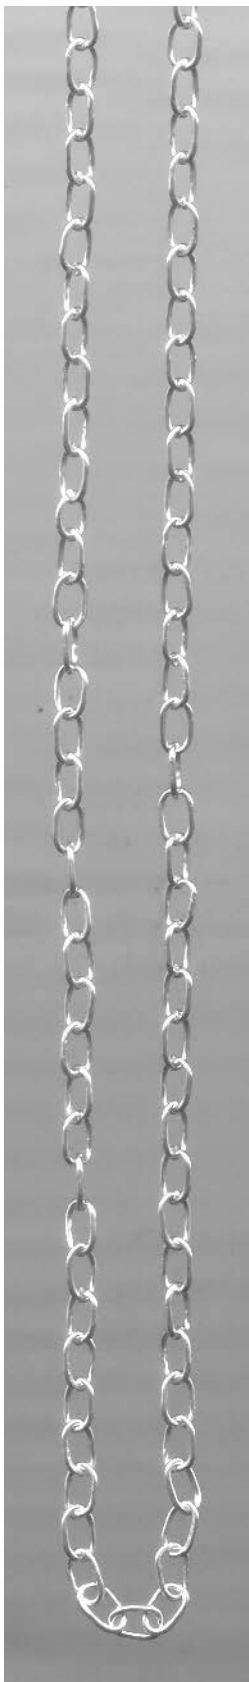

Цепочки

СР

[mainsilver.ru](http://mainsilver.ru)

Неразъемные цепи

СР

Разъемные цепи

ZP

Вес цепей дан для справки.

Фактический вес может незначительно отличаться.

Стоимость считается по фактическому весу.

Неразъемные цепи продаются целиком, поштучно.

Разъемные цепи продаются поштучно и кусками от 10 см.

**ZP 001**  
17 г (71 см)

**CP 002**  
28.5 г (71 см)

**CP 003**  
18 г (71 см)

**CP 004**  
40 г (71 см)

**CP 005**  
35 г (71 см)

1  
2  
3  
4  
5  
6  
7  
8  
9  
10  
11  
12  
13  
14  
15  
16  
17  
18  
19  
20  
21  
22  
23  
24  
25  
26  
27  
28  
29

**CP 006**  
26 г (71 см)

**CP 007**  
42 г (71 см)

**CP 008**  
40 г (71 см)

**CP 009**  
40 г (71 см)

**CP 010**  
43 г (71 см)

1  
2  
3  
4  
5  
6  
7  
8  
9  
10  
11  
12  
13  
14  
15  
16  
17  
18  
19  
20  
21  
22  
23  
24  
25  
26  
27  
28  
29