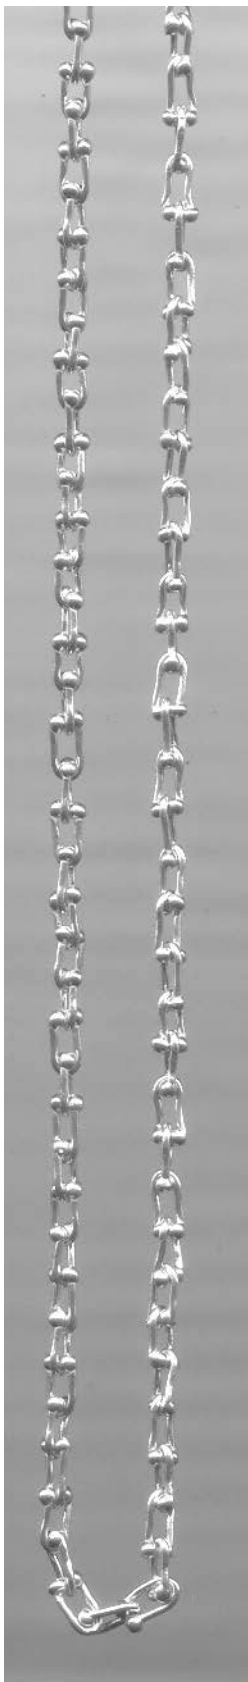

Цепочки

СР

[mainsilver.ru](http://mainsilver.ru)

Неразъемные цепи

СР

Разъемные цепи

ZP

Вес цепей дан для справки.

Фактический вес может незначительно отличаться.

Стоимость считается по фактическому весу.

Неразъемные цепи продаются целиком, поштучно.

Разъемные цепи продаются поштучно и кусками от 10 см.

**ZP 001**  
17 г (71 см)

**CP 002**  
28.5 г (71 см)

**CP 003**  
18 г (71 см)

**CP 004**  
40 г (71 см)

**CP 005**  
35 г (71 см)

1  
2  
3  
4  
5  
6  
7  
8  
9  
10  
11  
12  
13  
14  
15  
16  
17  
18  
19  
20  
21  
22  
23  
24  
25  
26  
27  
28  
29

**CP 006**  
26 г (71 см)

**CP 007**  
42 г (71 см)

**CP 008**  
40 г (71 см)

**CP 009**  
40 г (71 см)

**CP 010**  
43 г (71 см)

1  
2  
3  
4  
5  
6  
7  
8  
9  
10  
11  
12  
13  
14  
15  
16  
17  
18  
19  
20  
21  
22  
23  
24  
25  
26  
27  
28  
29