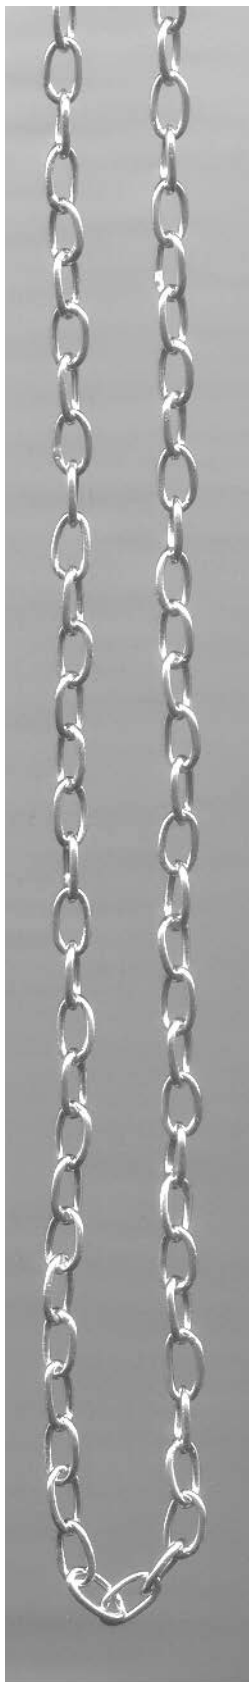

Цепочки

СР

[mainsilver.ru](http://mainsilver.ru)

Неразъемные цепи

СР

Разъемные цепи

ZP

Вес цепей дан для справки.

Фактический вес может незначительно отличаться.

Стоимость считается по фактическому весу.

Неразъемные цепи продаются целиком, поштучно.

Разъемные цепи продаются поштучно и кусками от 10 см.

**ZP 001**  
17 г (71 см)

**CP 002**  
28.5 г (71 см)

**CP 003**  
18 г (71 см)

**CP 004**  
40 г (71 см)

**CP 005**  
35 г (71 см)

1  
2  
3  
4  
5  
6  
7  
8  
9  
10  
11  
12  
13  
14  
15  
16  
17  
18  
19  
20  
21  
22  
23  
24  
25  
26  
27  
28  
29

**CP 006**  
26 г (71 см)

**CP 007**  
42 г (71 см)

**CP 008**  
40 г (71 см)

**CP 009**  
40 г (71 см)

**CP 010**  
43 г (71 см)

1  
2  
3  
4  
5  
6  
7  
8  
9  
10  
11  
12  
13  
14  
15  
16  
17  
18  
19  
20  
21  
22  
23  
24  
25  
26  
27  
28  
29